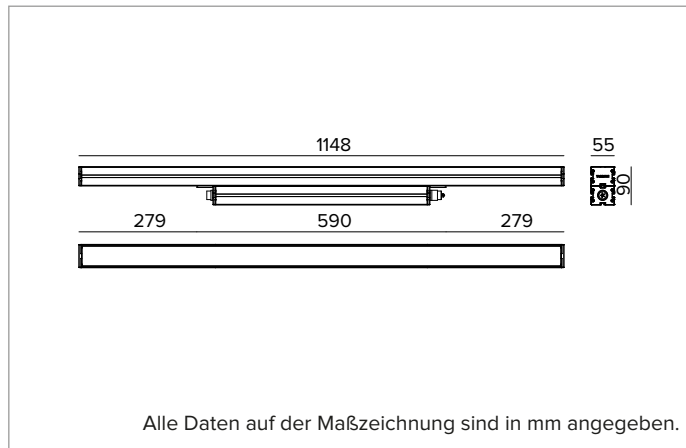

E0524FFL830ELBA | JEDI NOVA 55 Strahler

Linearer ausrichtbarer LED-Einbaustrahler

	3000K	H(m)	D(m)	Emax(lx)
	Ra80		31°	
Fixture Power	70W	1	0.56	18583
Source Flux	9096lm	2	1.12	4646
Fixture Flux	6841lm	3	1.67	2065
Efficacy	98lm/W	4	2.23	1161
TS2072	Imax=2043cd/klm	Imax	18583cd	5
			2.79	743

Optik: LINSE

Abstrahlwinkel: FL 30°

Optische Effizienz: 75%

Leuchten-Lichtstrom: 6841lm

Lichtausbeute: 98lm/W

Fotobiologische Sicherheit: Risikogruppe 1 (RG 1 = geringes Risiko)

MECHANISCHE MERKMALE

Gehäuse aus eloxiertem extrudiertem Aluminium 15µ. Flache Abdeckung aus 5mm dickem extra klarem Glas. Gehäuse, dessen Ausrichtung gegenüber der Installationsfläche durch zusätzliche Halterungen variiert werden kann.